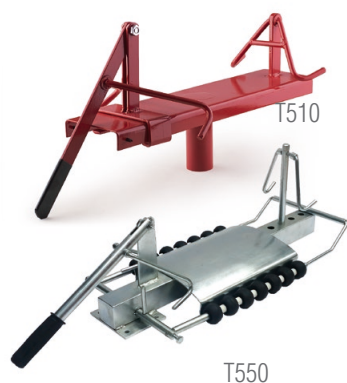

Номер	Описание
T510	борторасширитель легковой
T550	борторасширитель с натяжным устройством для камеры

Номер	Описание	Диаметр (мм)
RR-003	резиновая подушка под домкрат	105