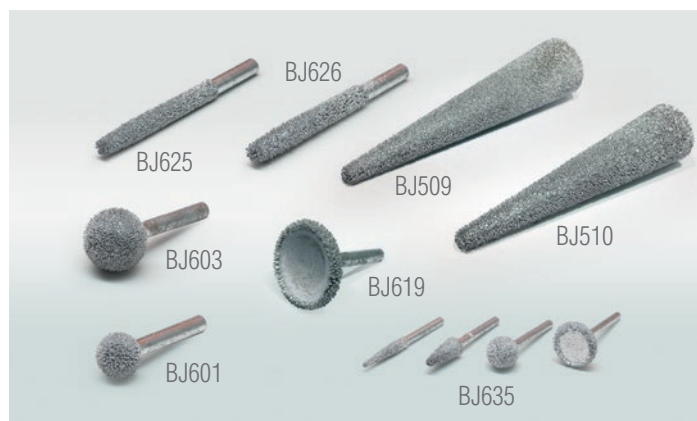

Номер	Описание	Диаметр мм	Ширина мм	Зернистость
BJ509	абразив-конус	25	100	230
BJ510	абразив-конус	25	100	330
BJ601	абразив-шар (15 мм)	15		330
BJ603	абразив-шар (20 мм)	20		330
BJ619	абразив-грибок	35	6	330
BJ625	абразив-стержень	7	55	230
BJ626	абразив-стержень	9	55	330
BJ635	набор малых абразивов (4 шт.)			170

ГРУЗИКИ

МАТЕРИАЛЫ

ИНСТРУМЕНТ

АБРАЗИВЫ

ПНЕВМО-ИНСТРУМЕНТ

ВЕНТИЛИ ДЛЯ КОЛЕС

ОБОРУДОВАНИЕ КТЦ

ГАЙКИ, КОНУСЫ

ДАТЧИКИ ТРМС

ИНСТРУКЦИИ ПО РЕМОНТУ