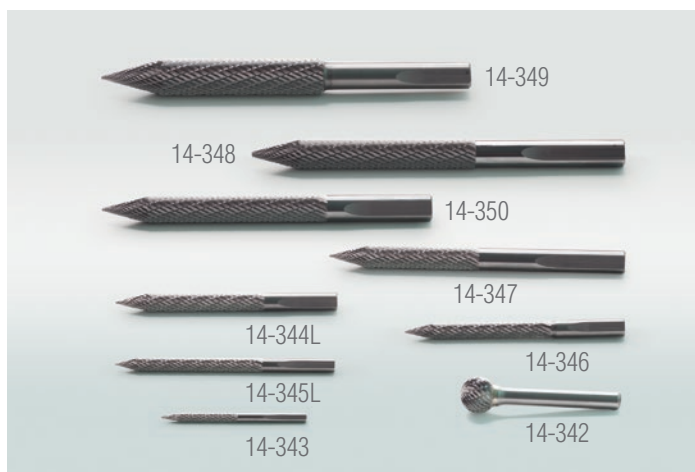

ДАТЧИКИ ТРМС

ИНСТРУКЦИИ ПО РЕМОНТУ

Шлифовальные камни, щетки, фрезы и адаптеры

Номер	Описание	Диаметр мм	Длина мм
BJ710	абразив-карандаш (камень)	8	25
BJ720	абразив-конус (камень)	20	40
BJ722	абразив-конус (камень)	20	65
BJ732	абразив-грибок (камень)	34	
BJ734	абразив-грибок (камень)	40	
BJ740	абразив-шар (камень)	19	

Номер	Описание	Диаметр мм
14-321	щетка из жесткой проволоки	64
14-321S	щетка из жесткой проволоки	51
14-322	щетка из мягкой проволоки	75
14-323	щетка в пластиковой заливке	51
14-336	щетка для зачистки	9,5
14-337	щетка для зачистки	13