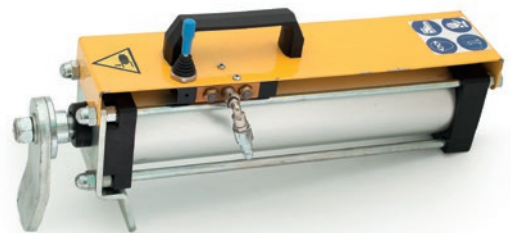

ДАТЧИКИ ТРМС

ИНСТРУКЦИИ ПО РЕМОНТУ

Оборудование для монтажа и демонтажа крупногабаритных шин «AME Int.»

Номер	Описание
11075	бортоотжиматель Maxi (3-х составн. диски)

Номер	Описание
11001	бортоотжиматель (для 5 составных дисков)
11001-006	крюк
11001-022	крюк
11001-023	крюк
11001-024	крюк